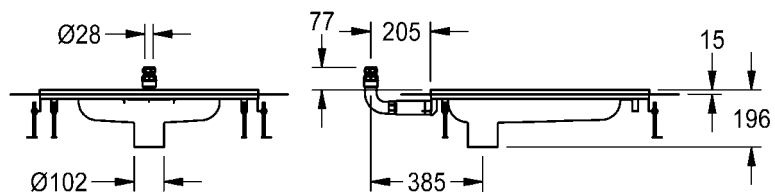

ZCMPX004

CMPX504

CMPX505