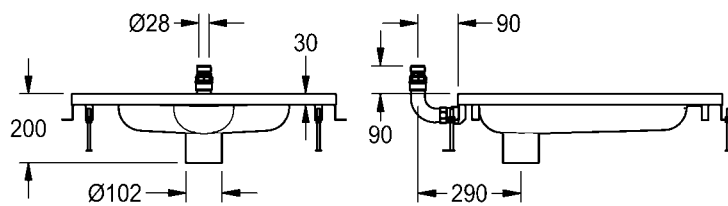

ZCMPX004

CMPX504

CMPX505