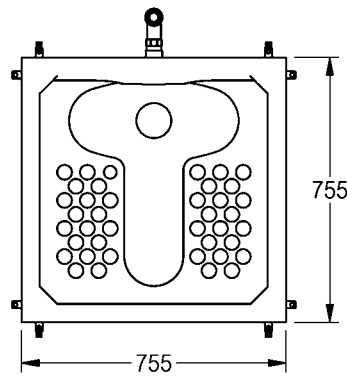

ZCMPX004

CMPX504

CMPX505