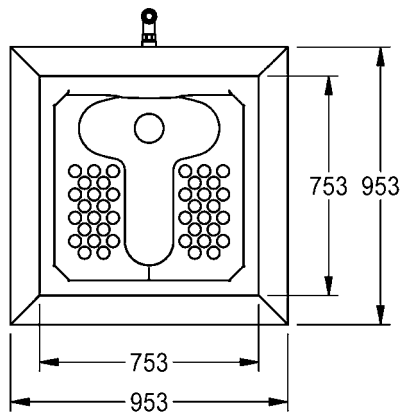

ZCMPX004

CMPX504

CMPX505