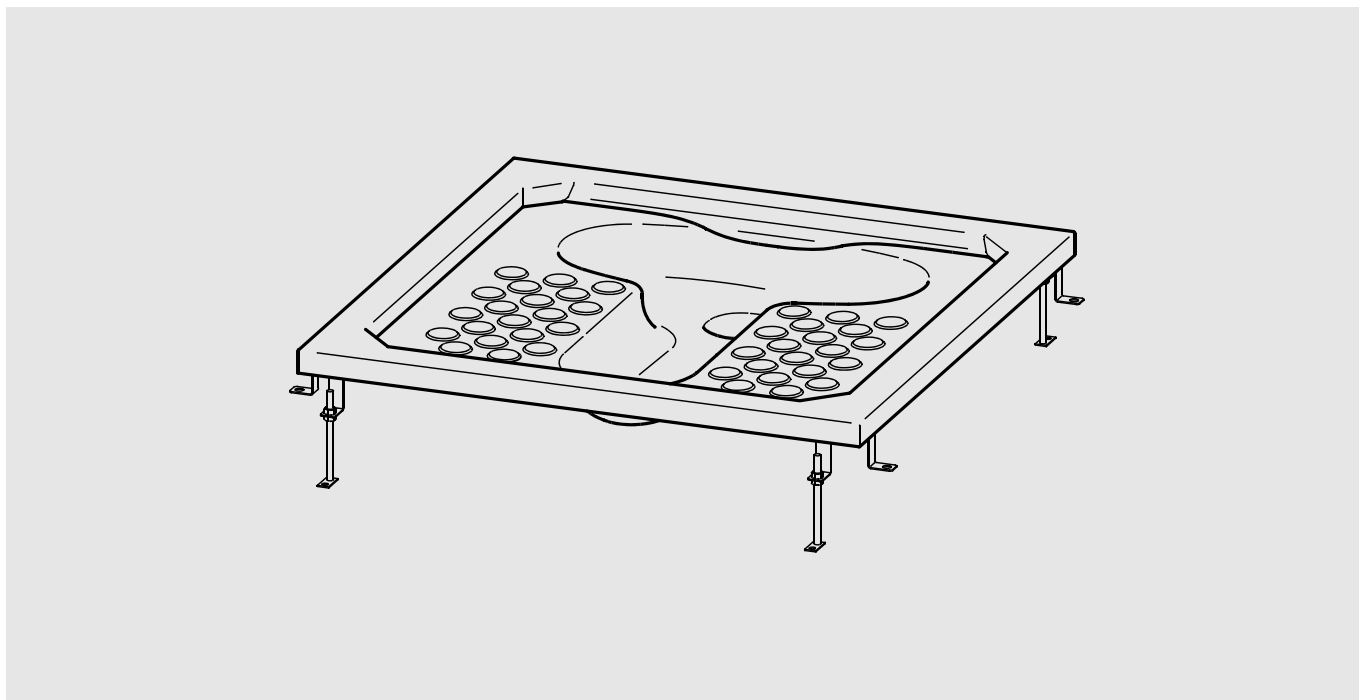

CAMPUS

CMPX504
2000102732

CMPX505
2000103644

CMPX506
2000103645

CMPX507
2000103646

DE	Montage- und Betriebsanleitung	Hock-WC
EN	Installation and operating instructions	Squat pan
FR	Notice de montage et de mise en service	WC à la turque
ES	Instrucciones de montaje y servicio	Placa turca
IT	Istruzioni per il montaggio e l'uso	Base WC alla turca
NL	Montage- en bedrijfsinstructies	Hurktoilet
PL	Instrukcja montażu i obsługi	Miuszla turecka
SV	Monterings- och driftinstruktion	
CS	Návod pro montáž a provoz	Nášlapné WC
FI	Asennus- ja käyttöohje	
RU	Инструкция по монтажу и вводу в эксплуатацию	