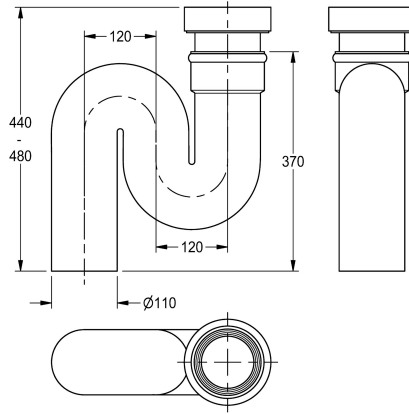

KWC

Sifón

Modell-Linie: WC-FACILITIES | ZCMPX002
Urinaríos e inodoros | Accesorio Inodoro y Urinaríos

KWC-No.

2000102733
Sifón, salida vertical DN 100

2000102734
Sifón, salida horizontal DN 100

Sifón para placa turca/desagüe fecal, PE negro, salida vertical DN 100.

Datos técnicos

Cantidad
Cantidad de unidades de medición

1
Piezas