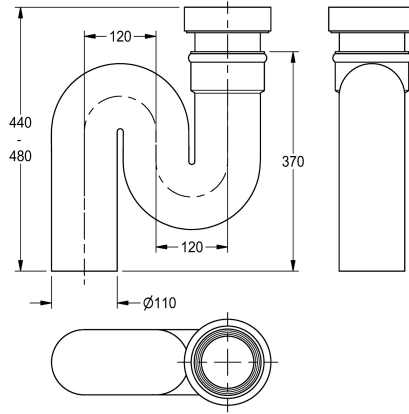

KWC

Sifoni

Modell-Linie: WC-FACILITIES | ZCMPX002

Urinaalit / WC | Täydennysosat WC

KWC-No.

2000102733

Lappo, pystysuora poistoputki DN 100

2000102734

Lappo, vaakasuora poistoputki DN 100

Siphon, black colour, connection DN 100, vertical outlet

Tekniset tiedot

Täyttömäärä

1

Määrä mittayksikkö

Kappaleita

lviCode