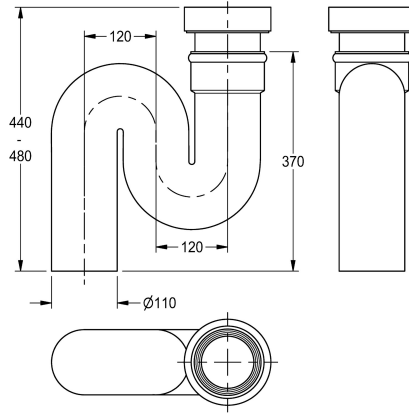

KWC Sifone

Modell-Linie: WC-FACILITIES | ZCMPX002
Orinatori e WC | Accessori per WC e orinatori

KWC-No.

2000102733

Sifone, scarico verticale DN 100

2000102734

Sifone, scarico orizzontale DN 100

Sifone per WC alla turca, colore nero, raccordo DN 100
Uscita verticale

Dati tecnici

Capacità

1

Quantità UOM

Pezzi