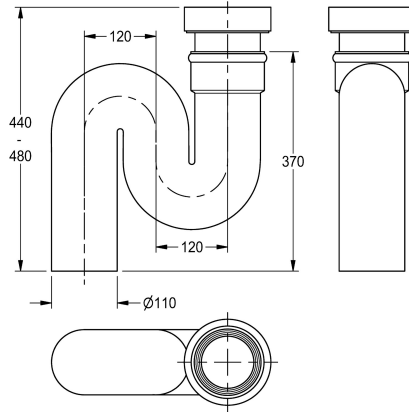

KWC

Trap

Modell-Linie: WC-FACILITIES | ZCMPX002

Pisuary i miski ustępowe | Wyposażenie dodatkowe do pisuarów i misek ustępowych

KWC-No.

2000102733

Syfon, odpływ pionowy DN 100

2000102734

Syfon, odpływ poziomy DN 100

Syfon do misek tureckich / komór na fekalia, tworzywo sztuczne, kolor czarny, odpływ pionowy DN 100.

Dane techniczne

Pojemność

1

Ilość uom

Sztuki