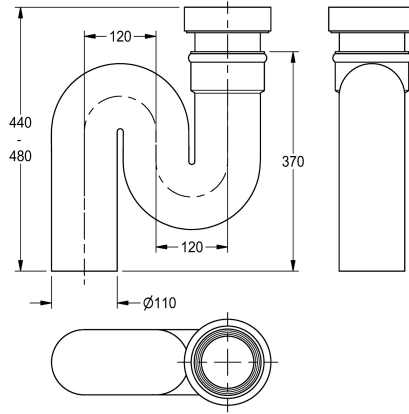

KWC

Trap

Modell-Linie: WC-FACILITIES | ZCMPX002

WC och urinoarer | Kompletterande delar Urinoarer and WC

KWC-No.

2000102733

Trap, vertical outlet DN 100

2000102734

Trap, horizontal outlet DN 100

Vattenlås, svart färg, anslutning DN 100, vertikalt utlopp.

Technical Data

Fyllnads kvantitet

1

Kvantitet outhållig

Bitar