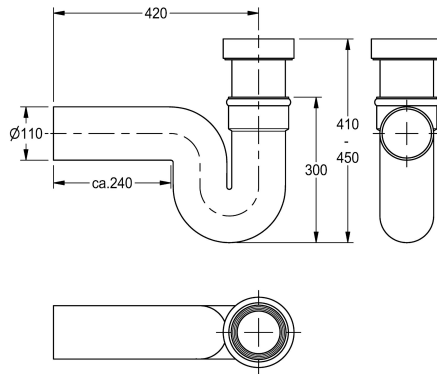

### Sifon

Modell-Linie: WC-FACILITIES | ZCMPX003

Pisodry a WC | Příslušenství WC & pisodry

#### KWC-No.

**2000102733**

Sifon, vývod svislý DN 100

**2000102734**

Sifon, vývod vodorovný DN 100

Sifon pro nášlapné WC / výlevku pro fekálie, PE černý, vodorovný vývod DN 100.