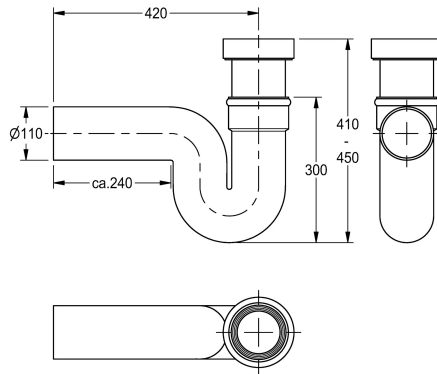

KWC Siphon

Modell-Linie: WC-FACILITIES | ZCMPX003
Urinale und WC's | Zubehör WC & Urinale

KWC-Nr.

2000102733

Siphon, Abgang senkrecht DN 100

2000102734

Siphon, Abgang waagrecht DN 100

Siphon für Hock-WC / Fäkalablass, PE schwarz, Abgang waagrecht DN 100.

Technische Daten

Füllmenge

1

Mengeneinheit

Stück

IgPosNumber

63FY25P