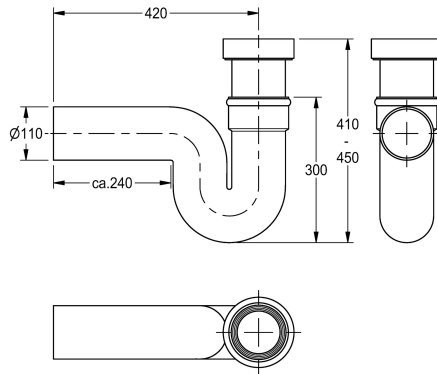

## KWC Siphon

Modell-Linie: WC-FACILITIES | ZCMPX003  
Urinale und WC's | Zubehör WC & Urinale

### KWC-Nr.

**2000102733**

Siphon, Abgang senkrecht DN 100

**2000102734**

Siphon, Abgang waagrecht DN 100

Siphon für Hock-WC / Fäkalablass, PE schwarz, Abgang waagrecht DN 100.

### Technische Daten

Füllmenge

1

Mengeneinheit

Stück