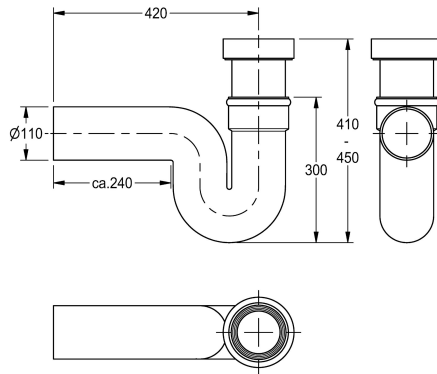

KWC

Sifón

Modell-Linie: WC-FACILITIES | ZCMPX003
Urinaríos e inodoros | Accesorio Inodoro y Urinaríos

KWC-No.

2000102733
Sifón, salida vertical DN 100

2000102734
Sifón, salida horizontal DN 100

Sifón para placa turca/desagüe fecal, PE negro, salida horizontal DN 100.

Datos técnicos

Cantidad
Cantidad de unidades de medición

1
Piezas