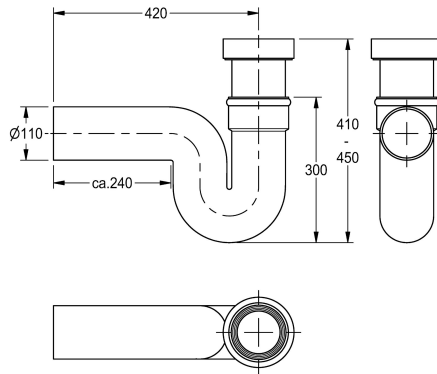

KWC

Sifoni

Modell-Linie: WC-FACILITIES | ZCMPX003

Urinaalit / WC | Täydennysosat WC

KWC-No.

2000102733

Lappo, pystysuora poistoputki DN 100

2000102734

Lappo, vaakasuora poistoputki DN 100

Siphon for squat pan, black colour, connection DN 100, horizontal outlet

Tekniset tiedot

Täyttömäärä

1

Määrä mittayksikkö

Kappaleita

lviCode