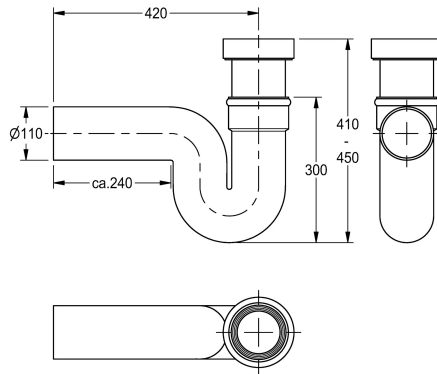

KWC Siphon

Modell-Linie: WC-FACILITIES | ZCMPX003
Urinoirs et WC | Accessoires WC & urinoir

KWC-No.

2000102733

Siphon, sortie verticale DN 100

2000102734

Siphon, sortie horizontale DN 100

Siphon pour WC à la turque, couleur noire, raccord DN 100

sortie horizontale

Données techniques

Unité de remplissage

1

Unité de mesure

Pièce