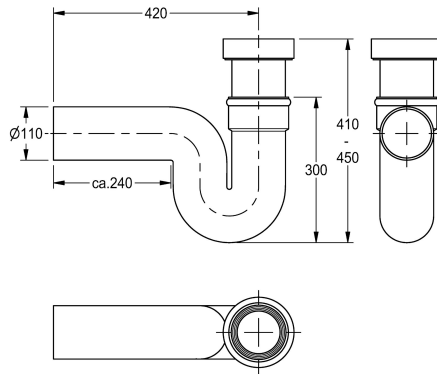

KWC Sifone

Modell-Linie: WC-FACILITIES | ZCMPX003
Orinatori e WC | Accessori per WC e orinatori

KWC-No.

2000102733

Sifone, scarico verticale DN 100

2000102734

Sifone, scarico orizzontale DN 100

Sifone per WC alla turca, colore nero, raccordo DN 100
Uscita orizzontale

Dati tecnici

Capacità
Quantità UOM
teamNumber

1
Pezzi
855024