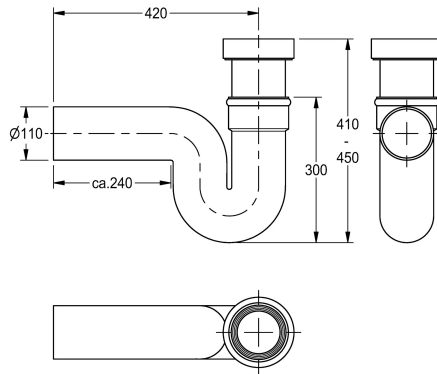

## KWC Sifone

Modell-Linie: WC-FACILITIES | ZCMPX003  
Orinatori e WC | Accessori per WC e orinatori

### KWC-No.

**2000102733**

Sifone, scarico verticale DN 100

**2000102734**

Sifone, scarico orizzontale DN 100

Sifone per WC alla turca, colore nero, raccordo DN 100  
Uscita orizzontale

### Dati tecnici

Capacità

1

Quantità UOM

Pezzi