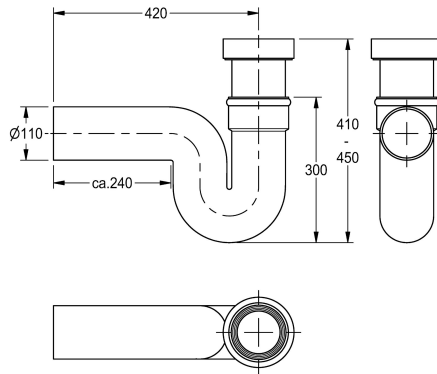

### Sifon

Modell-Linie: WC-FACILITIES | ZCMPX003

Urinoirs en toiletten | Toebehoren urinoirs / toiletten

#### KWC-No.

**2000102733**

Sifon, afvoer loodrecht DN 100

**2000102734**

Sifon, afvoer horizontaal DN 100

Sifon voor hurktoilet, zwart, DN 100 horizontale afvoer

#### Technical Data

Vulhoeveelheid

1

Hoeveelheid meeteenheid

Stuk