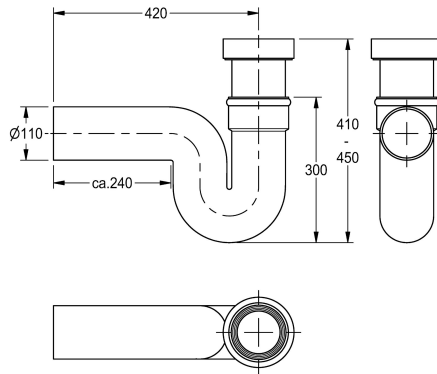

KWC

Trap

Modell-Linie: WC-FACILITIES | ZCMPX003

WC och urinoarer | Kompletterande delar Urinoarer and WC

KWC-No.

2000102733

Trap, vertical outlet DN 100

2000102734

Trap, horizontal outlet DN 100

Vattenlös för squattoalett, svart färg, anslutning DN 100, horisontellt utlopp.

Technical Data

Fyllnads kvantitet

1

Kvantitet ombärlig

Bitar