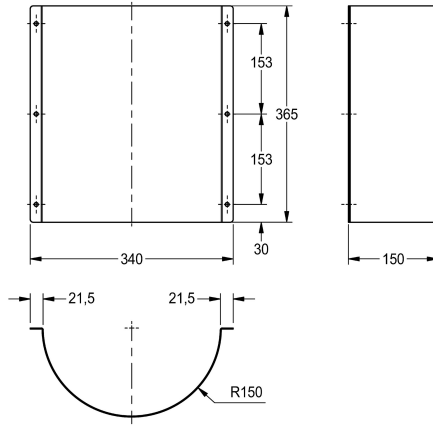

#### KWC-No.

**2000102739**

Kryt sifonu pro pisoárové žlaby

CAMPUS kryt sifonu pro pisoárové žlaby, chromniklová ocel, povrch hedvábně matný, tloušťka materiálu 1,5 mm, včetně upevňovacího materiálu.

Rozměry 340 x 365 x 150 mm (š x v x h)