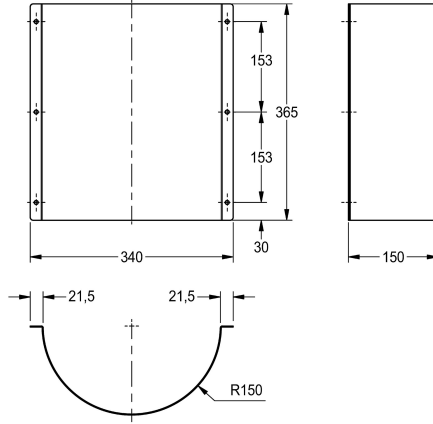

## KWC CAMPUS Vesilukon peitejalka

Modell-Linie: **CAMPUS | ZCMPX0010**  
Urinaalit / WC | Täydennysosat WC

### KWC-No.

**2000102739**  
Vesilukon peitejalka

CAMPUS Vesilukon peitejalka kouru-urinaalille ruostumatonta terästä, satiinipinta. Materiaalin vahvuus 1,5 mm. Sisältää asennusmateriaalin.

Mitat 340 x 365 x 150 mm (L x K x S)

### Tekniset tiedot

Täyttömäärä
Määrä mittayksikkö
lviCode

1
Kappaleita
0