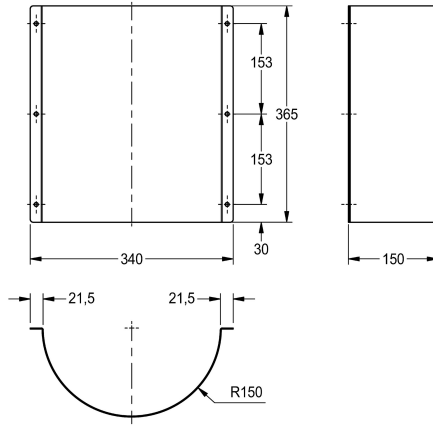

### Vattenlåskåpa för urinalränna

Modell-Linie: **CAMPUS | ZCMPX0010**

WC och urinoarer | Kompletterande delar Urinoarer and WC

#### KWC-No.

**2000102739**

Trap cover for slab urinals

CAMPUS Vattenlåskåpa för urinalränna, rostfritt stål med satin finish yta, godstjocklek 1,5 mm monteringsmaterial ingår.

Mått 340 x 365 x 150 mm ( B x H x D )