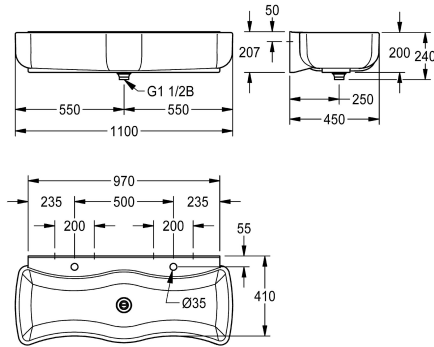

### KWC-No.

**2000103056**

Rozměry 1100 x 240 x 450 mm (š x v x h)

Dětský mycí a hrací žlab WASHINO-2 z minerálního materiálu MIRANIT pojeného syntetickou pryskyřicí. Barva alpská bílá. Se 2 mycími místy, vlnovité umyvadlo, velká vnější a vnitřní zaoblení umyvadla, s vytvarovaným zvýšeným zadním okrajem. Plocha s otvorem pro armaturu u každého mycího místa. Odtokový a

přepadový ventil jako přepadová trubka s ventilem. Upevnění na vytvarované zadní stěně umyvadla. Včetně upevňovacího materiálu.

Rozměry 1100 x 240 x 450 mm (š x v x h)

### Technické údaje

Materiál	minerální materiál
Kód materiálu	Miranit
Počet odtokových otvorů	1
Celková hloubka	450 mm
Celková výška	240 mm
Celková šířka	1,100 mm
Zadní lišta	Ne
Zadní stěna	ano
Počet otvorů pro baterie	2
Místo pro armaturu	ano
ATT-WS-TAPLEDGE-POS	zadní
Způsob montáže	montáž na stěnu
Typ odpadové sady	odpad 1 1/2" se stoupacím potrubím
Počet mycích míst	2
Umístění odtoku	centrální
Včetně odpadové sady	ano
Velikost odpadu	DN 40

minerální materiál
Miranit
1
450 mm
240 mm
1,100 mm
Ne
ano
2
ano
zadní
montáž na stěnu
odpad 1 1/2" se stoupacím potrubím
2
centrální
ano
DN 40