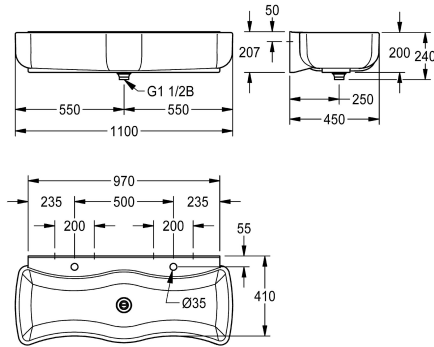

### KWC-Nr.

**2000103056**

Abmessungen 1100 x 240 x 450 mm (B x H x T)

WASHINO-2 Kinder-Wasch- und Spielrinne aus kunstharzgebundenem Mineralwerkstoff MIRANIT, Farbton Alpinweiß. Mit 2 Waschplätzen, Becken wellenförmig, große Außen- und Beckeninnenradien, mit angeformter Schwallkante. Armaturenbank mit Armaturenbohrung je Waschplatz. Ab- und

Überlaufventil als Standrohrventil. Befestigung an Beckenrückwand, inklusive Befestigungsmaterial.

Abmessungen 1100 x 240 x 450 mm (B x H x T)

### Technische Daten

Material	mineralischer Werkstoff
Materialtyp	Miranit
Anzahl der Abläufe	1
Gesamttiefe	450 mm
Gesamthöhe	240 mm
Gesamtbreite	1,100 mm
Schwallrand	nein
Rückwand	ja
Anzahl Hahnlochbohrungen	2
Armaturenbank	ja
Armaturenbankposition	hinten
Art der Montage	Wandmontage
Typ der Ablaufgarnitur	"1 1/2" Stopfensieb mit Stand
Anzahl der Waschplätze	2
Position Ablauf	mittig
Ablaufgarnitur inklusive	ja
Durchmesser Ablaufbohrung	DN 40
IgPosNumber	63FB61B

mineralischer Werkstoff
Miranit
1
450 mm
240 mm
1,100 mm
nein
ja
2
ja
hinten
Wandmontage
"1 1/2" Stopfensieb mit Stand
2
mittig
ja
DN 40
63FB61B