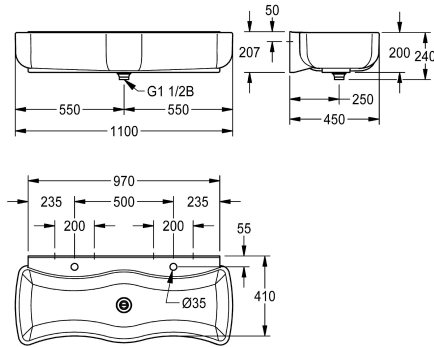

### KWC-Nr.

**2000103056**

Abmessungen 1100 x 240 x 450 mm (B x H x T)

WASHINO-2 Kinder-Wasch- und Spielrinne aus kunstharzgebundenem Mineralwerkstoff MIRANIT, Farbton Alpinweiß. Mit 2 Waschplätzen, Becken wellenförmig, große Außen- und Beckeninnenradien, mit angeformter Schwallkante. Armaturenbank mit Armaturenbohrung je Waschplatz. Ab- und

Überlaufventil als Standrohrventil. Befestigung an Beckenrückwand, inklusive Befestigungsmaterial.

Abmessungen 1100 x 240 x 450 mm (B x H x T)

### Technische Daten

Material	mineralischer Werkstoff
Materialtyp	Miranit
Anzahl der Abläufe	1
Gesamttiefe	450 mm
Gesamthöhe	240 mm
Gesamtbreite	1,100 mm
Schwallrand	nein
Rückwand	ja
Anzahl Armaturenbohrungen	2
Armaturenbank	ja
Armaturenbankposition	hinten
Art der Montage	Wandmontage
Typ der Ablaufgarnitur	"1 1/2" Stopfensieb mit Stand
Anzahl der Waschplätze	2
Position Ablauf	mittig
Ablaufgarnitur inklusive	ja
Durchmesser Ablaufbohrung	DN 40
teamNumber	421433

mineralischer Werkstoff
Miranit
1
450 mm
240 mm
1,100 mm
nein
ja
2
ja
hinten
Wandmontage
"1 1/2" Stopfensieb mit Stand
2
mittig
ja
DN 40
421433