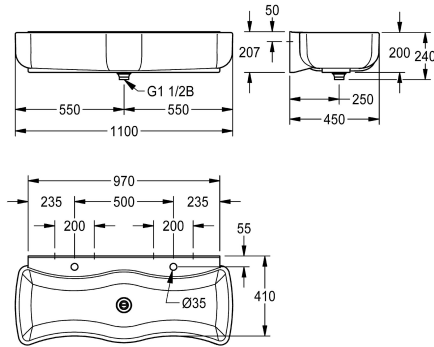

### KWC-Nr.

**2000103056**

Abmessungen 1100 x 240 x 450 mm (B x H x T)

WASHINO-2 Kinder-Wasch- und Spielrinne aus kunstharzgebundenem Mineralwerkstoff MIRANIT, Farbton Alpinweiß. Mit 2 Waschplätzen, Becken wellenförmig, große Außen- und Beckeninnenradien, mit angeformter Schwallkante. Armaturenbank mit Armaturenbohrung je Waschplatz. Ab- und

Überlaufventil als Standrohrventil. Befestigung an Beckenrückwand, inklusive Befestigungsmaterial.

Abmessungen 1100 x 240 x 450 mm (B x H x T)

### Technische Daten

Material	mineralischer Werkstoff
Materialtyp	Miranit
Anzahl der Abläufe	1
Gesamttiefe	450 mm
Gesamthöhe	240 mm
Gesamtbreite	1,100 mm
Schwallrand	nein
Rückwand	ja
Anzahl Hahnlochbohrungen	2
Armaturenbank	ja
Armaturenbankposition	hinten
Art der Montage	Wandmontage
Typ der Ablaufgarnitur	"1 1/2" Stopfsieb mit Stand
Anzahl der Waschplätze	2
Position Ablauf	mittig
Ablaufgarnitur inklusive	ja
Durchmesser Ablaufbohrung	DN 40

mineralischer Werkstoff
Miranit
1
450 mm
240 mm
1,100 mm
nein
ja
2
ja
hinten
Wandmontage
"1 1/2" Stopfsieb mit Stand
2
mittig
ja
DN 40