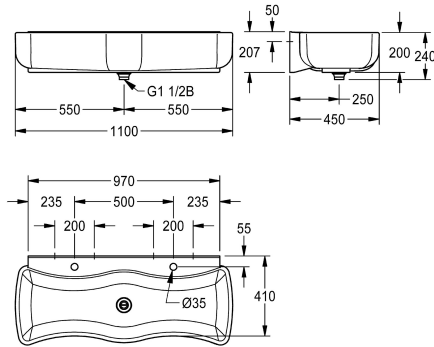

### KWC-No.

**2000103056**

Dimensiones 1100 x 207 x 450 mm (L x A x P)

Lavamanos colectivo para niños WASHINO-2, de material mineral con aglomerante de resina sintética MIRANIT. Color blanco alpino. Con 2 zonas de lavabo, lavabo ondulado, grandes radios exteriores e interiores del lavabo, con escurridor conformado. Repisa para grifería con orificio para grifo en cada zona de lavabo. Válvula de

desagüe y rebosadero como válvula de tubo vertical. Fijación a la pared posterior del lavabo conformada. Material de montaje incluido.

Dimensiones 1100 x 240 x 450 mm (L x A x P)

### Datos técnicos

Material
Código
Número de orificios de residuos
Profundidad
Altura
Anchura total
Peto trasero
Pared trasera
Número de orificios
Repisa grifos
ATT-WS-TAPLEDGE-POS
Tipo de montaje
Tipo de vertedero
Número de lavabos
Posición del desagüe
rebosadero incluido
Tamaño vertedero

Material mineral
Miranit
1
450 mm
240 mm
1,100 mm
No
Si
2
Si
Respaldo
Montaje a pared
Residuos dúplex con tubo vertical
2
Centro
Si
DN 40