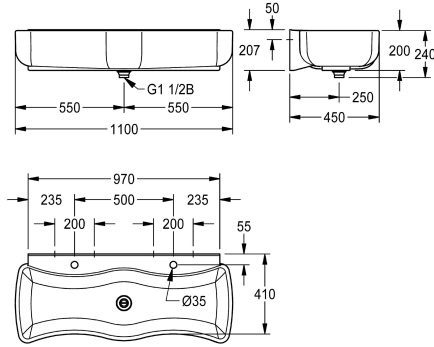

## KWC WASHINO-2

Lasten pesu- ja leikkikouru

Modell-Linie: WASHINO | SANW200

Pesualtaat | Pesukourut

### KWC-No.

**2000103056**

Mitat 1100 x 240 x 450 mm (L x K x S) 2 pesupaikkaa

WASHINO lasten pesu- ja leikkikouru, valmistettu hartsisidosteisesta MIRANIT -komposiittimateriaalista, huokoseton, sileä pinta (kestää jopa 80 °C lämpötilan). Väri Alpine White. 2 tai 4 pesupaikkaa, allas on aallon muotoinen, etäisyyttä hanoihin on pienennetty, jotta käsi ulottuu niihin paremmin, ulkopintojen säteet ovat suuret loukkaantumisriskin vähentämiseksi, altaiden

sisäpintojen säteet ovat suuret puhdistuksen helpottamiseksi, selkeästi muotoiltu reuna. Hanatila hanareillä jokaista pesupistettä varten. 1 1/2" tulppaava ylivuotoputki. Hanan ulottuma altaaseen 410 mm, altaan sisäkorkeus maks. 180 mm, hanatilan syvyys 70/100 mm, hanojen väli 500 mm. Kiinnitys altaan muotoiltuun takaseinään. Mukana kiinnitysmateriaalit.

Mineraali materiaali
Miranit
1
450 mm
240 mm
1,100 mm
Ei
Kyllä
2
Kyllä
Taka
Seinäasennus
DUPLEX-WASTE-WITH-STANDPIPE
2
Keskellä
Kyllä
DN 40
0