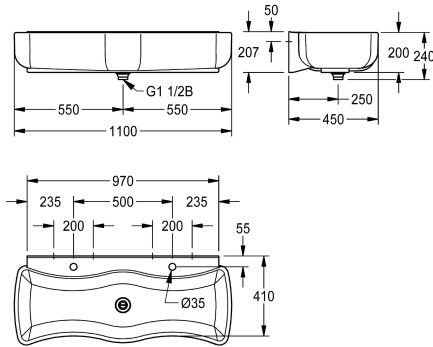

### KWC-No.

**2000103056**

Dimensions 1100 x 240 x 450 mm (L x H x P), 2 postes de lavage

Lavabo rigole pour écoles et aires de jeu WASHINO-2 en substance minérale combinée à la résine synthétique MIRANIT. Coloris blanc alpin. Avec deux postes de lavage, vasques en forme de vague avec grand diamètre intérieur et extérieur et arête anti-éclaboussures formée. Banc de robinetterie avec perçage pour

robinetterie sur chaque poste de lavage. Évacuation et trop-plein sous la forme d'une bonde. Fixation au dossier de lavabo. Matériel de fixation inclus.

Dimensions 1100 x 240 x 450 mm (L x H x P)

### Données techniques

Matière
Code du matériel
Nombre de trous pour déchets
Profondeur totale
Hauteur totale
Largeur totale
Support arrière
Dossier
Nombre de trou de robinetterie
Saillie de robinetterie
ATT-WS-TAPLEDGE-POS
Type de montage
Type de kit d'évacuation
Nombre de postes de lavage
Position du vidage
kit d'évacuation inclus
Taille de l'évacuation

Matériel minéral
Miranit
1
450 mm
240 mm
1,100 mm
Non
Oui
2
Oui
Retour
Montage mural
1/2 "déchets duplex avec tuyau vertical
2
Centre centre
Oui
DN 40