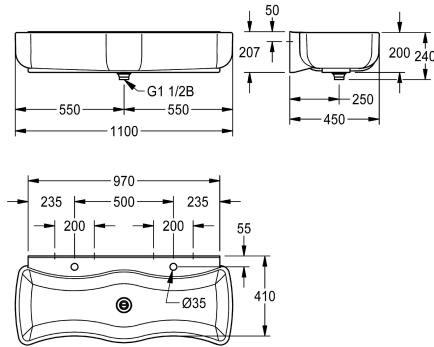

## KWC WASHINO-2

Évier salle de classe - Washino, deux postes de lavage

Modell-Linie: WASHINO | SANW200

Lavabos | Lavabos rigoles

### KWC-No.

**2000103056**

Dimensions 1100 x 240 x 450 mm (L x H x P), 2 postes de lavage

Lavabo rigole pour écoles et aires de jeu WASHINO-2 en substance minérale combinée à la résine synthétique MIRANIT. Coloris blanc alpin. Avec deux postes de lavage, vasques en forme de vague avec grand diamètre intérieur et extérieur et arête anti-éclaboussures formée. Banc de robinetterie avec perçage pour

robinetterie sur chaque poste de lavage. Évacuation et trop-plein sous la forme d'une bonde. Fixation au dossier de lavabo. Matériel de fixation inclus.

Dimensions 1100 x 240 x 450 mm (L x H x P)

Matériel minéral
Miranit
1
450 mm
240 mm
1,100 mm
Non
Oui
2
Oui
Retour
Montage mural
1/2 "déchets duplex avec tuyau vertical
2
Centre centre
Oui
DN 40
421433