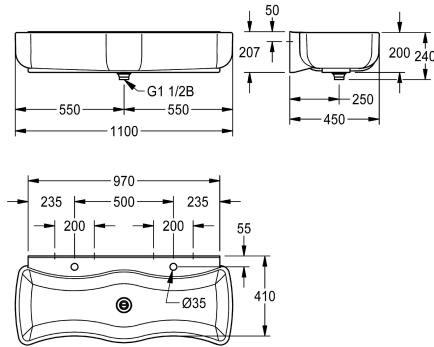

KWC WASHINO-2

Lavabo multiplo per bambini

Modell-Linie: WASHINO | SANW200

Lavabi | Lavelli a canale

KWC-No.

2000103056

Dimensioni 1100 x 240 x 450 mm (L x A x P)

Lavabo multiplo WASHINO-2 per bambini in MIRANIT (materiale minerale e resina poliestere con finitura in Gelcoat), con superficie liscia priva di pori (resistente a temperature fino a 80 °C). Colore bianco alpino. Con 2 postazioni ergonomiche e di dimensioni ridotte per consentire di raggiungere più facilmente il rubinetto, con ampi raggi esterni ed interni per ridurre il rischio di lesioni accidentali e per

facilitare la pulizia. Piano rubinetteria con un foro rubinetteria per ogni postazione. Scarico e valvola di troppopieno DN 40 x 120 mm. Pannello posteriore integrato per il fissaggio. Materiale per il montaggio incluso.

Dimensioni 1100 x 240 x 450 mm (L x A x P)

Dati tecnici

Materiale
Codice materiale
Quantità scarichi
Profondità totale
Altezza totale
Larghezza complessiva
Altezza alzatina
Paraspruzzi
Quantità fori rubinetteria
Piano rubinetteria
ATT-WS-TAPLEDGE-POS
Tipo di montaggio
Tipologia del gruppo scarico
Numero di posti di lavaggio
Posizione del foro di scarico
gruppo di scarico incluso
Dimensione dello scarico
teamNumber

Materiale minerale
Miranit
1
450 mm
240 mm
1,100 mm
No
Si
2
Si
Dietro
Installazione a parete
Scarico duplex 1 1/2" con tubo di troppopieno
2
Centro
Si
DN 40
421433