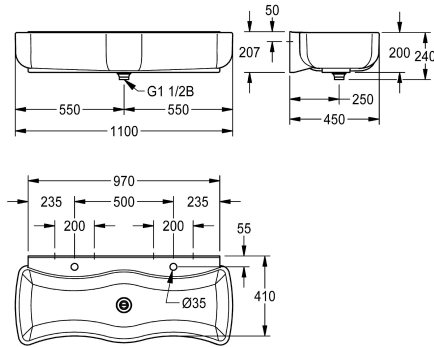

KWC WASHINO-2 Kinderwas- en speelbak

Modell-Linie: WASHINO | SANW200
Wastafels | Wasgoten

KWC-No.

2000103056

Afmetingen 1100 x 240 x 450 mm (B x H x D)

Was- en speelgoot voor kinderen WASHINO-2 van kunstharisgebonden mineraal materiaal MIRANIT. Kleur alpinewit. Met twee wasplaatsen, gewelfd bekken, grote welvingen aan binnen- en buitenzijde van de wastafel. Met aangegoten waterkering. Kraanvlak met kraanboring per wasplaats. Met

afvoer- en overloopbuis, staand. Montage aan achterpaneel wastafel, inclusief montage materiaal.

Afmetingen 1100 x 240 x 450 mm (B x H x D)

Technical Data

| |
|-----------------------|
| Materiaal |
| Materiaalcode |
| Aantal afvoergaten |
| Totale diepte |
| Totale hoogte |
| Totale breedte |
| Opstaande achterkant |
| Spatplaat |
| Aantal kraangaten |
| Kraanvlak |
| ATT-WS-TAPLEDGE-POS |
| Type montage |
| Type afvoer kit |
| Aantal wasplaatsen |
| Positie afvoeropening |
| afvoer kit inbegrepen |
| Afvoer afmetingen |

| |
|------------------------------------|
| Mineraal materiaal |
| Miranit |
| 1 |
| 450 mm |
| 240 mm |
| 1,100 mm |
| Neen |
| Ja |
| 2 |
| Ja |
| Terug |
| Wandmontage |
| 1 1/2" duplex afvoer met standpijp |
| 2 |
| Centraal |
| Ja |
| DN 40 |