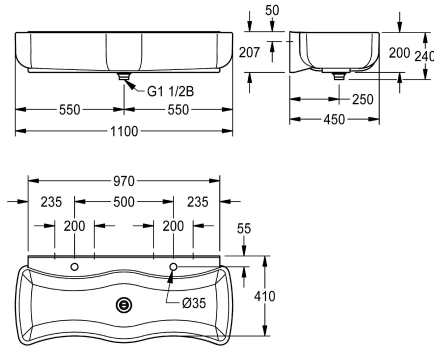

KWC WASHINO-2 Kinderwas- en speelbak

Modell-Linie: WASHINO | SANW200
Wastafels | Wasgoten

KWC-No.

2000103056

Afmetingen 1100 x 240 x 450 mm (B x H x D)

Was- en speelgoot voor kinderen WASHINO-2 van kunstharisgebonden mineraal materiaal MIRANIT. Kleur alpinewit. Met twee wasplaatsen, gewelfd bekken, grote welvingen aan binnen- en buitenzijde van de wastafel. Met aangegoten waterkering. Kraanvlak met kraanboring per wasplaats. Met

afvoer- en overloopbuis, staand. Montage aan achterpaneel wastafel, inclusief montage materiaal.

Afmetingen 1100 x 240 x 450 mm (B x H x D)

Technical Data

Materiaal
Materiaalcode
Aantal afvoergaten
Totale diepte
Totale hoogte
Totale breedte
Opstaande achterkant
Spatplaat
Aantal kraangaten
Kraanvlak
ATT-WS-TAPLEDGE-POS
Type montage
Type afvoer kit
Aantal wasplaatsen
Positie afvoeropening
afvoer kit inbegrepen
Afvoer afmetingen

Mineraal materiaal
Miranit
1
450 mm
240 mm
1,100 mm
Neen
Ja
2
Ja
Terug
Wandmontage
1 1/2" duplex afvoer met standpijp
2
Centraal
Ja
DN 40