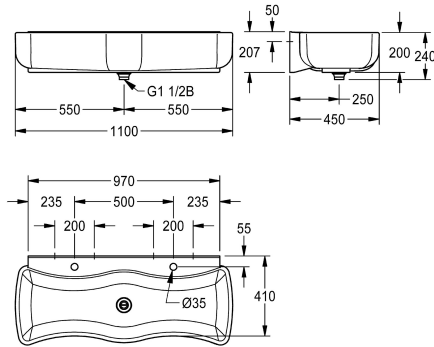

KWC WASHINO-2

Barnens Tvätt-och- Lekränna tillverkat i Miranit

Modell-Linie: WASHINO | SANW200

Tvättstall | Tvätträdda

KWC-No.

2000103056

Dimensions 1100 x 240 x 450 mm (W x H x D)

WASHINO Barnens Tvätt-och- Lekränna tillverkat av MIRANIT-hartsbundet ineralmaterial, med en slät, porefri yta (temperaturbeständig upp till 80 ° C). Alpin vit färg. Vågformade bassänger för att öka tillgängligheten till kranen, stora yttrekanter av bassängen för att minimera risken för skada, stora inre radier

underlättar enkel rengöring. Plats med ett kranhål för varje tvättplats. Avfalls- och överloppsventil DN 40 x 120 mm genomförd som stativrör. Integrerad bakpanel för montering och fixering. Monteringsmaterial ingår 2 tvättplatser Vattenlös (säljs separat) Modell nr 100

Technical Data

Material	Mineralmaterial
Materialkod	Miranit
Antal avloppshål	1
Övergripande djup	450 mm
Total höjd	240 mm
Total bredd	1,100 mm
Bakre stående	Nej
Utslagsback	Ja
Antal kranhål	2
Kran hylla	Ja
ATT-WS-TAPLEDGE-POS	Tillbaka
Typ av montering	Väggmontering
Typ av avfallsbehållare	1 1/2" duplex avlopp med rakt rör
Antal tvättplatser	2
Avfalls håls placering	Mitten
avfallsbehållare ingår	Ja
Avfalls storlek	DN 40

Material	Mineralmaterial
Materialkod	Miranit
Antal avloppshål	1
Övergripande djup	450 mm
Total höjd	240 mm
Total bredd	1,100 mm
Bakre stående	Nej
Utslagsback	Ja
Antal kranhål	2
Kran hylla	Ja
ATT-WS-TAPLEDGE-POS	Tillbaka
Typ av montering	Väggmontering
Typ av avfallsbehållare	1 1/2" duplex avlopp med rakt rör
Antal tvättplatser	2
Avfalls håls placering	Mitten
avfallsbehållare ingår	Ja
Avfalls storlek	DN 40