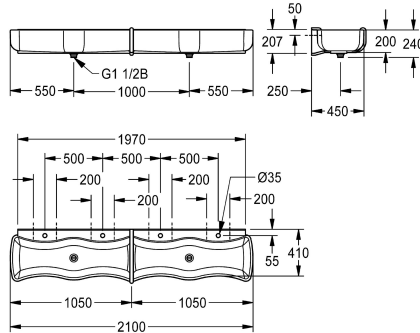

KWC WASHINO-4 Dětský mycí a hrací žlab

Modell-Linie: WASHINO | SANW205
Umyvadla | Mycí žlaby

KWC-No.

2000103057

Rozměry 2100 x 240 x 470 mm (š x v x h)

Dětský mycí a hrací žlab WASHINO-4 z minerálního materiálu MIRANIT pojeného syntetickou pryskyřicí, barva alpská bílá. Se 4 mycími místy, vlnovité umyvadlo, velká vnější a vnitřní zaoblení umyvadla, s vytvarovaným zvýšeným zadním okrajem. Plocha s otvorem pro armaturu u každého mycího místa. Integrovaná dělicí stěna s funkcí

přepadu z materiálu MIRANIT, barva modrá (RAL 5002). Odtokový a přepadový ventil jako přepadová trubka s ventilem na každá 2 mycí místa, jeden odtok na umyvadlo (vzdálenost mezi odtoky 1000 mm). Upevnění na vytvarované zadní stěně umyvadla. Včetně upevňovacího materiálu.

Rozměry 2100 x 240 x 470 mm (š x v x h)

Technické údaje

Materiál
Kód materiálu
Počet odtokových otvorů
Celková hloubka
Celková výška
Celková šířka
Zadní lišta
Zadní stěna
Počet otvorů pro baterie
Místo pro armaturu
ATT-WS-TAPLEDGE-POS
Způsob montáže
Typ odpadové sady
Počet mycích míst
Umístění odtoku
Včetně odpadové sady
Velikost odpadu

minerální materiál
Miranit
2
470 mm
240 mm
2,100 mm
Ne
ano
4
ano
zadní
montáž na stěnu
odpad 1 1/2" se stoupacím potrubím
4
centrální
ano
DN 40