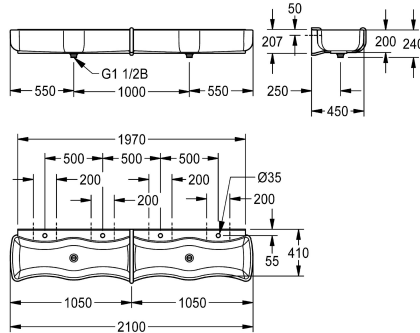

KWC WASHINO-4 Kinder-Wasch- und Spielrinne

Modell-Linie: WASHINO | SANW205
Waschtische & Waschrinnen | Waschrinnen

KWC-Nr.

2000103057

Abmessungen 2100 x 240 x 470 mm (B x H x T), mit 4
Waschplätzen

WASHINO-4 Kinder-Wasch- und Spielrinne aus kunstharzgebundenem Mineralwerkstoff MIRANIT, Farbton Alpinweiß. Mit 4 Waschplätzen, Becken wellenförmig, große Außen- und Beckeninnenradien, mit angeformter Schwallkante. Armaturenbank mit Armaturenbohrung je Waschplatz. Integrierte Trennwand mit Überlaufunktion aus MIRANIT, Farbton Blau (RAL

5002). Ab- und Überlaufventil als Standrohrventil für je 2 Waschplätze, je Becken 1 Ablauf (Abstand zwischen den Abläufen 1000 mm). Befestigung an Beckenrückwand, inklusive Befestigungsmaterial.

Abmessungen 2100 x 240 x 470 mm (B x H x T)

Technische Daten

Material	mineralischer Werkstoff
Materialtyp	Miranit
Anzahl der Abläufe	2
Gesamttiefe	470 mm
Gesamthöhe	240 mm
Gesamtbreite	2,100 mm
Schwallrand	nein
Rückwand	ja
Anzahl Hahnlochbohrungen	4
Armaturenbank	ja
Armaturenbankposition	hinten
Art der Montage	Wandmontage
Typ der Ablaufgarnitur	"1 1/2" Stopfsieb mit Stand
Anzahl der Waschplätze	4
Position Ablauf	mittig
Ablaufgarnitur inklusive	ja
Durchmesser Ablaufbohrung	DN 40
IgPosNumber	63FB62A