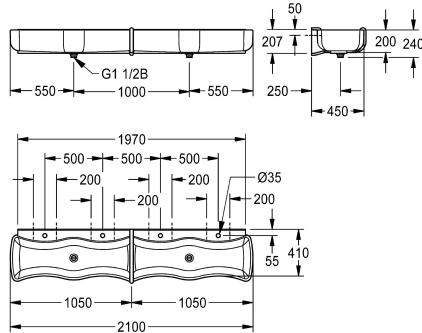

KWC WASHINO-4 Kinder-Wasch- und Spielrinne

Modell-Linie: WASHINO | SANW205
Waschtische & Waschrinnen | Waschrinnen

KWC-Nr.

2000103057

Abmessungen 2100 x 240 x 470 mm (B x H x T), mit 4
Waschplätzen

WASHINO-4 Kinder-Wasch- und Spielrinne aus kunstharzgebundenem Mineralwerkstoff MIRANIT, Farbton Alpinweiß. Mit 4 Waschplätzen, Becken wellenförmig, große Außen- und Beckeninnenradien, mit angeformter Schwallkante. Armaturenbank mit Armaturenbohrung je Waschplatz. Integrierte Trennwand mit Überlaufunktion aus MIRANIT, Farbton Blau (RAL

5002). Ab- und Überlaufventil als Standrohrventil für je 2 Waschplätze, je Becken 1 Ablauf (Abstand zwischen den Abläufen 1000 mm). Befestigung an Beckenrückwand, inklusive Befestigungsmaterial.

Abmessungen 2100 x 240 x 470 mm (B x H x T)

Technische Daten

Material	mineralischer Werkstoff
Materialtyp	Miranit
Anzahl der Abläufe	2
Gesamttiefe	470 mm
Gesamthöhe	240 mm
Gesamtbreite	2,100 mm
Schwallrand	nein
Rückwand	ja
Anzahl Armaturenbohrungen	4
Armaturenbank	ja
Armaturenbankposition	hinten
Art der Montage	Wandmontage
Typ der Ablaufgarnitur	"1 1/2" Stopfensieb mit Stand
Anzahl der Waschplätze	4
Position Ablauf	mittig
Ablaufgarnitur inklusive	ja
Durchmesser Ablaufbohrung	DN 40
teamNumber	421434