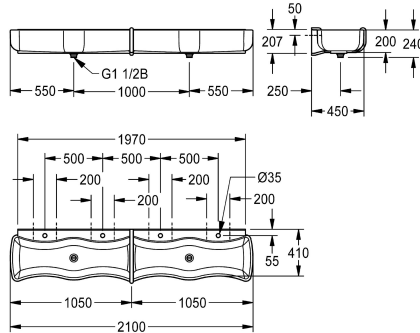

KWC WASHINO-4 Kinder-Wasch- und Spielrinne

Modell-Linie: WASHINO | SANW205
Waschtische & Waschrinnen | Waschrinnen

KWC-Nr.

2000103057

Abmessungen 2100 x 240 x 470 mm (B x H x T), mit 4
Waschplätzen

WASHINO-4 Kinder-Wasch- und Spielrinne aus kunstharzgebundenem Mineralwerkstoff MIRANIT, Farbton Alpinweiß. Mit 4 Waschplätzen, Becken wellenförmig, große Außen- und Beckeninnenradien, mit angeformter Schwallkante. Armaturenbank mit Armaturenbohrung je Waschplatz. Integrierte Trennwand mit Überlaufunktion aus MIRANIT, Farbton Blau (RAL

5002). Ab- und Überlaufventil als Standrohrventil für je 2 Waschplätze, je Becken 1 Ablauf (Abstand zwischen den Abläufen 1000 mm). Befestigung an Beckenrückwand, inklusive Befestigungsmaterial.

Abmessungen 2100 x 240 x 470 mm (B x H x T)

Technische Daten

Material	mineralischer Werkstoff
Materialtyp	Miranit
Anzahl der Abläufe	2
Gesamttiefe	470 mm
Gesamthöhe	240 mm
Gesamtbreite	2.100 mm
Schwallrand	nein
Rückwand	ja
Anzahl Hahnlochbohrungen	4
Armaturenbank	ja
Armaturenbankposition	hinten
Art der Montage	Wandmontage
Typ der Ablaufgarnitur	"1 1/2" Stopfsieb mit Stand
Anzahl der Waschplätze	4
Position Ablauf	mittig
Ablaufgarnitur inklusive	ja
Durchmesser Ablaufbohrung	DN 40