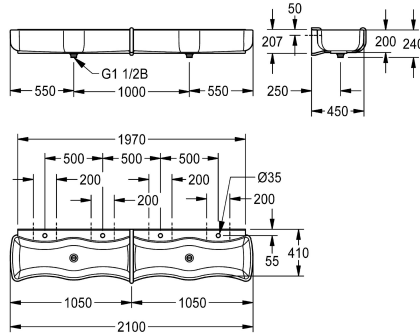

KWC WASHINO-4

Évier salle de classe - Washino, quatre postes de lavage

Modell-Linie: WASHINO | SANW205

Lavabos | Lavabos rigoles

KWC-No.

2000103057

Dimensions 2100 x 240 x 470 mm (L x H x P), 4 postes de lavage

Lavabo rigole pour écoles et aires de jeu WASHINO-4 en matière minérale combinée à la résine synthétique MIRANIT. Coloris blanc alpin. Avec 4 postes de lavage, vasques en forme de vague avec grand diamètre intérieur et extérieur et avec arête anti-éclaboussures formée. Banc de robinetterie avec perçage pour robinetterie sur chaque poste de lavage. Cloison intégrée avec fonction trop-plein en MIRANIT, coloris bleu (RAL 5002). Évacuation

et trop-plein sous la forme d'une bonde par paire de postes de lavage, par lavabo 1 évacuation (distance entre les évacuations 1000 mm) Fixation au dossier de lavabo. Matériel de montage inclus.

Dimensions 2100 x 240 x 470 mm (L x H x P)

Matériel minéral
Miranit
2
470 mm
240 mm
2,100 mm
Non
Oui
4
Oui
Retour
Montage mural
1/2 "déchets duplex avec tuyau vertical
4
Centre centre
Oui
DN 40