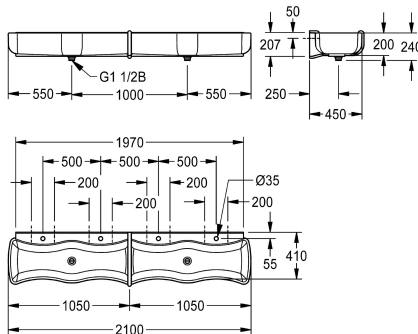

KWC WASHINO-4

Évier salle de classe - Washino, quatre postes de lavage

Modell-Linie: WASHINO | SANW205
Lavabos | Lavabos rigoles

KWC-No.

2000103057

Dimensions 2100 x 240 x 470 mm (L x H x P), 4 postes de lavage

Lavabo rigole pour écoles et aires de jeu WASHINO-4 en matière minérale combinée à la résine synthétique MIRANIT. Coloris blanc alpin. Avec 4 postes de lavage, vasques en forme de vague avec grand diamètre intérieur et extérieur et avec arête anti-éclaboussures formée. Banc de robinetterie avec perçage pour robinetterie sur chaque poste de lavage. Cloison intégrée avec fonction trop-plein en MIRANIT, coloris bleu (RAL 5002). Évacuation

et trop-plein sous la forme d'une bonde par paire de postes de lavage, par lavabo 1 évacuation (distance entre les évacuations 1000 mm) Fixation au dossier de lavabo. Matériel de montage inclus.

Dimensions 2100 x 240 x 470 mm (L x H x P)

Matériel minéral
Miranit
2
470 mm
240 mm
2,100 mm
Non
Oui
4
Oui
Retour
Montage mural
1/2 "déchets duplex avec tuyau vertical
4
Centre centre
Oui
DN 40
421434