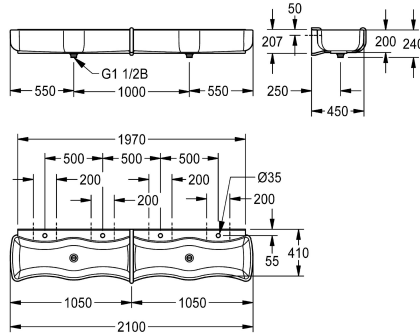

KWC WASHINO-4

Lavabo multiplo per bambini

Modell-Linie: WASHINO | SANW205

Lavabi | Lavelli a canale

KWC-No.

2000103057

Dimensioni 2100 x 240 x 470 mm (L x A x P), con 4 postazioni

Lavabo multiplo WASHINO-4 per bambini, in MIRANIT (materiale minerale e resina poliestere con finitura in Gelcoat), con superficie liscia priva di pori (resistente a temperature fino a 80 °C). Colore bianco alpino. Con 2 o 4 postazioni ergonomiche e di dimensioni ridotte per consentire di raggiungere più facilmente il rubinetto, con ampi raggi esterni ed interni per ridurre il rischio di lesioni accidentali e per facilitare la pulizia. Divisorio integrato con funzione di

troppopieno in MIRANIT blu (RAL 5002). Piano rubinetteria con un foro rubinetteria per ogni postazione. Scarico e valvola di troppopieno DN 40 x 120 mm. Pannello posteriore integrato per il fissaggio. Materiale per il montaggio incluso.

Dimensioni 2100 x 240 x 470 mm (L x A x P)
4 postazioni

Dati tecnici

Materiale
Codice materiale
Quantità scarichi
Profondità totale
Altezza totale
Larghezza complessiva
Altezza alzatina
Paraspruzzi
Quantità fori rubinetteria
Piano rubinetteria
ATT-WS-TAPLEDGE-POS
Tipo di montaggio
Tipologia del gruppo scarico
Numero di posti di lavaggio
Posizione del foro di scarico
gruppo di scarico incluso
Dimensione dello scarico
teamNumber

Materiale minerale
Miranit
2
470 mm
240 mm
2,100 mm
No
Si
4
Si
Dietro
Installazione a parete
Scarico duplex 1 1/2" con tubo di troppopieno
4
Centro
Si
DN 40
421434