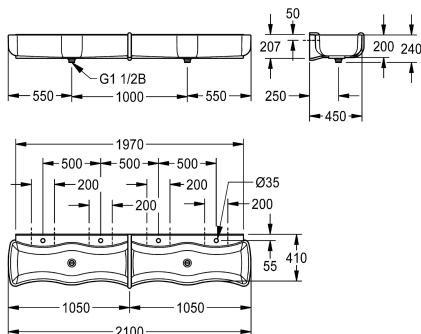

KWC WASHINO-4

Lavabo multiplo per bambini

Modell-Linie: WASHINO | SANW205

Lavabi | Lavelli a canale

KWC-No.

2000103057

Dimensioni 2100 x 240 x 470 mm (L x A x P), con 4 postazioni

Lavabo multiplo WASHINO-4 per bambini, in MIRANIT (materiale minerale e resina poliestere con finitura in Gelcoat), con superficie liscia priva di pori (resistente a temperature fino a 80 °C). Colore bianco alpino. Con 2 o 4 postazioni ergonomiche e di dimensioni ridotte per consentire di raggiungere più facilmente il rubinetto, con ampi raggi esterni ed interni per ridurre il rischio di lesioni accidentali e per facilitare la pulizia. Divisorio integrato con funzione di

troppopieno in MIRANIT blu (RAL 5002). Piano rubinetteria con un foro rubinetteria per ogni postazione. Scarico e valvola di troppopieno DN 40 x 120 mm. Pannello posteriore integrato per il fissaggio. Materiale per il montaggio incluso.

Dimensioni 2100 x 240 x 470 mm (L x A x P)
4 postazioni

Dati tecnici

Materiale
Codice materiale
Quantità scarichi
Profondità totale
Altezza totale
Larghezza complessiva
Altezza alzatina
Paraspruzzi
Quantità fori rubinetteria
Piano rubinetteria
ATT-WS-TAPLEDGE-POS
Tipo di montaggio
Tipologia del gruppo scarico
Numero di posti di lavaggio
Posizione del foro di scarico
gruppo di scarico incluso
Dimensione dello scarico

Materiale minerale
Miranit
2
470 mm
240 mm
2,100 mm
No
Si
4
Si
Dietro
Installazione a parete
Scarico duplex 1 1/2" con tubo di troppopieno
4
Centro
Si
DN 40