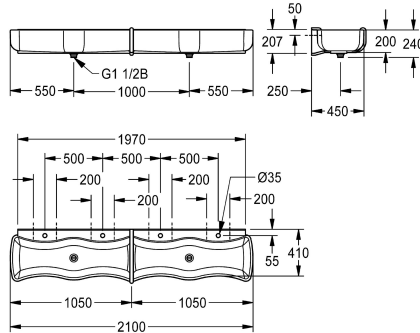

KWC WASHINO-4 kinderwas- en speeltafel

Modell-Linie: WASHINO | SANW205
Wastafels | Wasgoten

KWC-No.

2000103057

Afmetingen 2100 x 240 x 470 mm (B x H x D), met 4 wasplaatsen

Was- en speelgoot voor kinderen WASHINO-4 van kunstharisgebonden mineraal materiaal MIRANIT, kleur alpinewit. Met vier wasplaatsen, gewelfd bekken, grote welvingen aan binnen- en buitenzijde van de wastafel. Met aangegoten waterkering. Kraanvlak met kraanboring per wasplaats. Geïntegreerd tussenschot van MIRANIT met overloopfunctie, kleur

blauw (RAL 5002). Met afvoer- en overloopbuis, staand, per twee wasplaatsen. Per wastafel 1 afvoer (afstand tussen afvoeren 1000 mm). Montage aan achterpaneel wastafel. Inclusief montage materiaal.

Afmetingen 2100 x 240 x 470 mm (B x H x D)

Technical Data

Materiaal
Materiaalcode
Aantal afvoergaten
Totale diepte
Totale hoogte
Totale breedte
Opstaande achterkant
Spatplaat
Aantal kraangaten
Kraanvlak
ATT-WS-TAPLEDGE-POS
Type montage
Type afvoer kit
Aantal wasplaatsen
Positie afvoeropening
afvoer kit inbegrepen
Afvoer afmetingen

Mineraal materiaal
Miranit
2
470 mm
240 mm
2,100 mm
Neen
Ja
4
Ja
Terug
Wandmontage
1 1/2" duplex afvoer met standpijp
4
Centraal
Ja
DN 40