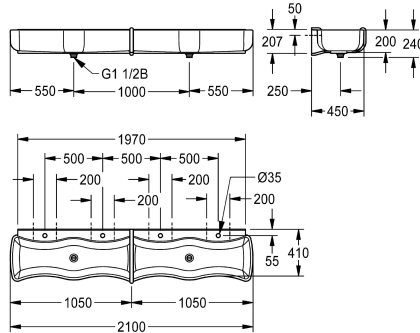

### KWC-No.

**2000103057**

Afmetingen 2100 x 240 x 470 mm (B x H x D), met 4 wasplaatsen

Was- en speelgoot voor kinderen WASHINO-4 van kunstharst gebonden mineraal materiaal MIRANIT, kleur alpinewit. Met vier wasplaatsen, gewelfd bekken, grote welvingen aan binnen- en buitenzijde van de wastafel. Met aangegoten waterkering. Kraanvlak met kraanboring per wasplaats. Geïntegreerd tussenschot van MIRANIT met overloopfunctie, kleur

blauw (RAL 5002). Met afvoer- en overloopbuis, staand, per twee wasplaatsen. Per wastafel 1 afvoer (afstand tussen afvoeren 1000 mm). Montage aan achterpaneel wastafel. Inclusief montage materiaal.

Afmetingen 2100 x 240 x 470 mm (B x H x D)

### Technical Data

Materiaal
Materiaalcode
Aantal afvoergaten
Totale diepte
Totale hoogte
Totale breedte
Opstaande achterkant
Spatplaat
Aantal kraangaten
Kraanvlak
ATT-WS-TAPLEDGE-POS
Type montage
Type afvoer kit
Aantal wasplaatsen
Positie afvoeropening
afvoer kit inbegrepen
Afvoer afmetingen

Mineraal materiaal
Miranit
2
470 mm
240 mm
2,100 mm
Neen
Ja
4
Ja
Terug
Wandmontage
1 1/2" duplex afvoer met standpijp
4
Centraal
Ja
DN 40