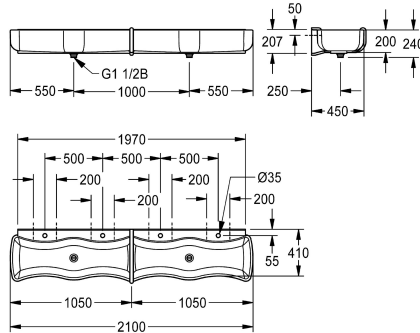

KWC WASHINO-4 Children's wash-and-play trough

Modell-Linie: WASHINO | SANW205
Tvättställ | Tvätträna

KWC-No.

2000103057

Dimensions 2100 x 240 x 470 mm (W x H x D), with 4 wash places

WASHINO-4 tvätt- och lektråg för barn tillverkad av MIRANIT hartsbundet mineralmaterial, alpinvit färg. Med 4 tvättställen. Vågformade tvättställ, stora inre och yttre radier av bassänger, med integrerad utjämningskant, kran avsats med kranhål för varje tvättställe. Integrerad avdelare med bräddavloppsfunktion av

MIRANIT, blå färg (RAL 5002) som ställrör för 2 tvättplatser vardera med ett avloppsutlopp 1000 mm. Montering på tvättställets bakpanel.

Mått 2100 x 240 x 470 mm (B x H x D)

Technical Data

Material	Mineralmaterial
Materialkod	Miranit
Antal avloppshål	2
Övergripande djup	470 mm
Total höjd	240 mm
Total bredd	2,100 mm
Bakre stående	Nej
Utslagsback	Ja
Antal kranhål	4
Kran hylla	Ja
ATT-WS-TAPLEDGE-POS	Tillbaka
Typ av montering	Väggmontering
Typ av avfallsbehållare	1 1/2" duplex avlopp med rakt rör
Antal tvättplatser	4
Avfalls håls placering	Mitten
avfallsbehållare ingår	Ja
Avfalls storlek	DN 40

Material	Mineralmaterial
Materialkod	Miranit
Antal avloppshål	2
Övergripande djup	470 mm
Total höjd	240 mm
Total bredd	2,100 mm
Bakre stående	Nej
Utslagsback	Ja
Antal kranhål	4
Kran hylla	Ja
ATT-WS-TAPLEDGE-POS	Tillbaka
Typ av montering	Väggmontering
Typ av avfallsbehållare	1 1/2" duplex avlopp med rakt rör
Antal tvättplatser	4
Avfalls håls placering	Mitten
avfallsbehållare ingår	Ja
Avfalls storlek	DN 40