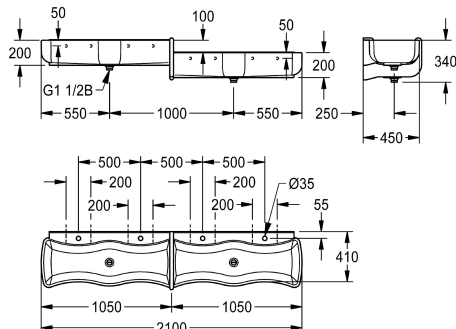

KWC WASHINO-Step Dětský mycí a hrací žlab

Modell-Linie: WASHINO | SANW211
Umyvadla | Mycí žlaby

KWC-No.

2000103058

Provedení umyvadlo vlevo nahoře/vpravo dole

2000103059

Provedení umyvadlo vpravo nahoře/vlevo dole

Dětský mycí a hrací žlab WASHINO-Step z minerálního materiálu MIRANIT pojeného syntetickou pryskyřicí, barva alpská bílá. Provedení s umyvadlem vlevo nahoře a vpravo dole. Se 4 mycími místy (po dvou mycích místech s výškovým odstupňováním 100 mm), vlnovité umyvadlo, velká vnější a vnitřní zaoblení umyvadla, s vytvarovaným zvýšeným zadním okrajem. Plocha s otvorem pro armaturu u každého mycího

místa. Integrovaná dělicí stěna s funkcí přeplavu z materiálu MIRANIT, barva modrá (RAL 5002). Odtokový a přeplavový ventil jako přeplavová trubka s ventilem na každá 2 mycí místa, jeden odtok na umyvadlo (vzdálenost mezi odtoky 1000 mm). Upevnění na vytvarované zadní stěně umyvadla. Včetně upevňovacího materiálu.

Rozměry 2100 x 340 x 470 mm (š x v x h)

Technické údaje

Materiál	minerální materiál
Kód materiálu	Miranit
Počet odtokových otvorů	2
Celková hloubka	470 mm
Celková výška	340 mm
Celková šířka	2,100 mm
Zadní lišta	Ne
Zadní stěna	ano
Počet otvorů pro baterie	4
Místo pro armaturu	ano
ATT-WS-TAPLEDGE-POS	zadní
Způsob montáže	montáž na stěnu
Typ odpadové sady	odpad 1 1/2" se stoupacím potrubím
Počet mycích míst	4
Umístění odtoku	centrální
Včetně odpadové sady	ano
Velikost odpadu	DN 40

minerální materiál
Miranit
2
470 mm
340 mm
2,100 mm
Ne
ano
4
ano
zadní
montáž na stěnu
odpad 1 1/2" se stoupacím potrubím
4
centrální
ano
DN 40