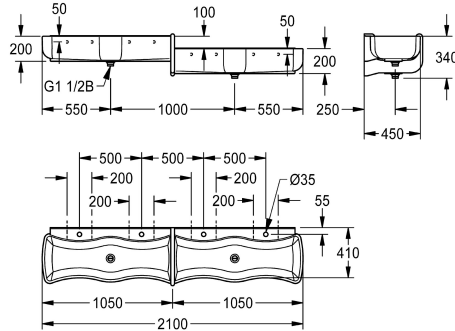

KWC WASHINO-Step Kinder-Wasch- und Spielrinne

Modell-Linie: WASHINO | SANW211
Waschtische & Waschrinnen | Waschrinnen

KWC-Nr.

2000103058

Ausführung Becken links oben/rechts unten

2000103059

Ausführung Becken rechts oben/links unten

WASHINO-Step Kinder-Wasch- und Spielrinne aus kunstharzgebundenem Mineralwerkstoff MIRANIT, Farbton Alpinweiß. Ausführung Becken links oben, rechts unten. Mit 4 Waschplätzen (je 2 Waschplätze mit 100 mm Höhenabstufung), Becken wellenförmig, große Außen- und Beckeninnenradien, mit angeformter Schwallkante. Armaturenbank mit Armaturenbohrung je Waschplatz. Integrierte Trennwand mit Überlauffunktion aus

Abmessungen 2100 x 340 x 470 mm (B x H x T)

Technische Daten

Material	mineralischer Werkstoff
Materialtyp	Miranit
Anzahl der Abläufe	2
Gesamttiefe	470 mm
Gesamthöhe	340 mm
Gesamtbreite	2,100 mm
Schwallrand	nein
Rückwand	ja
Anzahl Hahnlochbohrungen	4
Armaturenbank	ja
Armaturenbankposition	hinten
Art der Montage	Wandmontage
Typ der Ablaufgarnitur	"1 1/2" Stopfensieb mit Stand
Anzahl der Waschplätze	4
Position Ablauf	mittig
Ablaufgarnitur inklusive	ja
Durchmesser Ablaufbohrung	DN 40
IgPosNumber	63FB63A

mineralischer Werkstoff
Miranit
2
470 mm
340 mm
2,100 mm
nein
ja
4
ja
hinten
Wandmontage
"1 1/2" Stopfensieb mit Stand
4
mittig
ja
DN 40
63FB63A