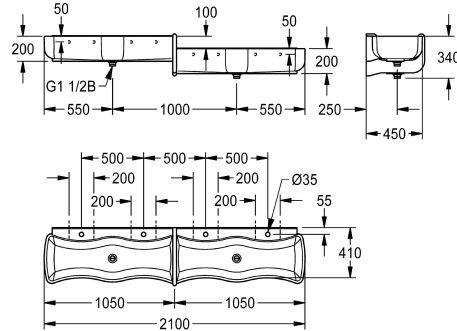

KWC WASHINO-Step Kinder-Wasch- und Spielrinne

Modell-Linie: WASHINO | SANW211
Waschtische & Waschrinnen | Waschrinnen

KWC-Nr.

2000103058

Ausführung Becken links oben/rechts unten

2000103059

Ausführung Becken rechts oben/links unten

WASHINO-Step Kinder-Wasch- und Spielrinne aus kunstharzgebundenem Mineralwerkstoff MIRANIT, Farbton Alpinweiß. Ausführung Becken links oben, rechts unten. Mit 4 Waschplätzen (je 2 Waschplätze mit 100 mm Höhenabstufung), Becken wellenförmig, große Außen- und Beckeninnenradien, mit angeformter Schwallkante. Armaturenbank mit Armaturenbohrung je Waschplatz. Integrierte Trennwand mit Überlauffunktion aus

MIRANIT, Farbton Blau (RAL 5002). Ab- und Überlaufventil als Standrohrventil für je 2 Waschplätze, je Becken 1 Ablauf (Abstand zwischen den Abläufen 1000 mm). Befestigung an Beckenrückwand, inklusive Befestigungsmaterial.

Abmessungen 2100 x 340 x 470 mm (B x H x T)

Technische Daten

Material	mineralischer Werkstoff
Materialtyp	Miranit
Anzahl der Abläufe	2
Gesamttiefe	470 mm
Gesamthöhe	340 mm
Gesamtbreite	2,100 mm
Schwallrand	nein
Rückwand	ja
Anzahl Hahnlochbohrungen	4
Armaturenbank	ja
Armaturenbankposition	hinten
Art der Montage	Wandmontage
Typ der Ablaufgarnitur	"1 1/2" Stopfensieb mit Stand
Anzahl der Waschplätze	4
Position Ablauf	mittig
Ablaufgarnitur inklusive	ja
Durchmesser Ablaufbohrung	DN 40

mineralischer Werkstoff
Miranit
2
470 mm
340 mm
2,100 mm
nein
ja
4
ja
hinten
Wandmontage
"1 1/2" Stopfensieb mit Stand
4
mittig
ja
DN 40