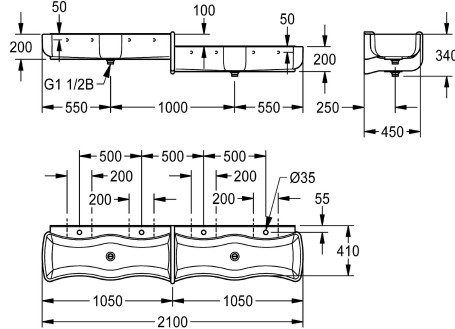

KWC WASHINO-Step Lasten pesu- ja leikkikouru

Modell-Linie: WASHINO | SANW211
Pesualtaat | Pesukourut

KWC-No.

2000103058

Versio, jossa allas vasemmalla ylhäällä / oikealla alhaalla

2000103059

Versio, jossa allas oikealla ylhäällä / vasemmalla alhaalla

Lasten pesu- ja leikkikouru WASHINO-Step, valmistettu hartsisidosteisesta MIRANIT -komposiittimateriaalista, huokoseton, sileä pinta (kestää jopa 80 °C lämpötilan). Väri Alpine White. Neljä pesupaikkaa (kahdessa pesupaikassa 100 mm korkeuden porrastus), allas on aallon muotoinen, etäisyyttä hanoihin on pienennetty, jotta käsi ulottuu niihin paremmin, ulkopintojen säteet ovat suuret loukkaantumisriskin vähentämiseksi, altaiden sisäpintojen säteet ovat suuret puhdistuksen helpottamiseksi, selkeästi muotoitu reuna. Altaiden sijoitus vasemmalla ylhäällä, oikealla alhaalla tai oikealla ylhäällä, vasemmalla alhaalla,

korkeusero 100 mm. Hanatila hanareikällä jokaista pesupaikkaa varten. Integroitu väliseinä, ylivuotopohjaventtiili MIRANIT-materiaalia, väri sininen (RAL 5002). 1 1/2" tulppaava ylivuotoputki kumpaakin pesupaikkaa varten, kummassakin altaassa yksi pohjaventtiili (pohjaventtiilien väli 1000 mm). Hanan ulottuma altaaseen 410 mm, altaan sisäkorkeus maks. 180 mm ja ulkona 207 mm, hanatila 70/100 mm syvä, hanojen väli 500 mm, kummankin altaan leveys 1035 mm.

Mitat 2100 x 340 x 470 mm (L x K x S)

Tekniset tiedot

Materiaali	Mineraali materiaali
Rst teräslaji	Miranit
Pohjaventtiilien lukumäärä	2
Kokonaissyvyys	470 mm
Kokonais korkeus	340 mm
Kokonaisleveys	2,100 mm
Takanosto	Ei
Tausta levy	Kyllä
Hananreikien lukumäärä	4
Hanataso	Kyllä
ATT-WS-TAPLEDGE-POS	Taka
Asennustapa	Seinäasennus
Pohjaventtiilin tyyppi	DUPLEX-WASTE-WITH-STANDPIPE
Pesupaikkojen lukumäärä	4
Pohjaventtiilin paikka	Keskellä
sisältää pohjaventtiilin	Kyllä
Pohjaventtiilin koko	DN 40
lviCode	0

Materiaali	Mineraali materiaali
Rst teräslaji	Miranit
Pohjaventtiilien lukumäärä	2
Kokonaissyvyys	470 mm
Kokonais korkeus	340 mm
Kokonaisleveys	2,100 mm
Takanosto	Ei
Tausta levy	Kyllä
Hananreikien lukumäärä	4
Hanataso	Kyllä
ATT-WS-TAPLEDGE-POS	Taka
Asennustapa	Seinäasennus
Pohjaventtiilin tyyppi	DUPLEX-WASTE-WITH-STANDPIPE
Pesupaikkojen lukumäärä	4
Pohjaventtiilin paikka	Keskellä
sisältää pohjaventtiilin	Kyllä
Pohjaventtiilin koko	DN 40
lviCode	0