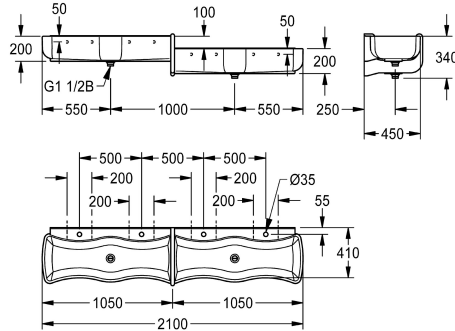

KWC WASHINO-Step Évier salle de classe - Washino, 2 places, 2 niveaux

Modell-Linie: WASHINO | SANW211
Lavabos | Lavabos rigoles

KWC-No.

2000103058

Versión avec vasque en haut à gauche/en bas à droite

2000103059

Versión avec vasque en haut à droite/en bas à gauche

Lavabo rigole et aire de jeu WASHINO-Step en matière minérale liée à la résine MIRANIT, coloris blanc alpin. Version avec vasque en haut à gauche/en bas à droite. Avec 4 postes de lavage (2 avec une différence de hauteur de 100 mm), vasques en forme de vague avec grand diamètre intérieur et extérieur et avec arête anti-éclaboussures formée. Banc de robinetterie avec perçage pour robinetterie sur chaque poste de lavage. Cloison intégrée avec

fonction trop-plein en MIRANIT, coloris bleu (RAL 5002). Évacuation et trop-plein sous la forme d'une bonde par paire de postes de lavage, par lavabo 1 évacuation (distance entre les évacuations 1000 mm) Fixation au dossier de lavabo. Matériel de fixation inclus.

Dimensions 2100 x 340 x 470 mm (L x H x P)

Données techniques

Matière
Code du matériel
Nombre de trous pour déchets
Profondeur totale
Hauteur totale
Largeur totale
Support arrière
Dossier
Nombre de trou de robinetterie
Saillie de robinetterie
ATT-WS-TAPLEDGE-POS
Type de montage
Type de kit d'évacuation
Nombre de postes de lavage
Position du vidage
kit d'évacuation inclus
Taille de l'évacuation
teamNumber

Matériel minéral
Miranit
2
470 mm
340 mm
2,100 mm
Non
Oui
4
Oui
Retour
Montage mural
1/2 "déchets duplex avec tuyau vertical
4
Centre centre
Oui
DN 40
421435