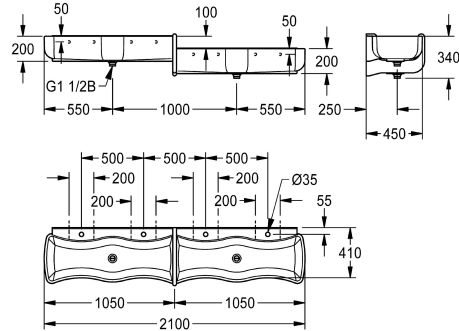

KWC WASHINO-Step Kinderwas- en speeltafel

Modell-Linie: WASHINO | SANW211
Wastafels | Wasgoten

KWC-No.

2000103058

Uitvoering bak linksboven/rechtsonder

2000103059

Uitvoering bak rechtsboven/ linksonder

Was- en speelgoot voor kinderen WASHINO-Step van kunstharst gebonden mineraal materiaal MIRANIT, kleur alpinewit. Uitvoering links hoog, rechts laag. Met vier wasplaatsen (100 mm hoogteverschil per twee wasplaatsen), met gewelfd bekken, grote welvingen aan binnen- en buitenzijde van de wastafel. Met aangegoten waterkering. Kraanvlak met kraanboring per wasplaats. Geïntegreerd tussenschot van MIRANIT met

overloopfunctie, kleur blauw (RAL 5002). Met afvoer- en overloopbuis, staand, per twee wasplaatsen. Per wastafel 1 afvoer (afstand tussen afvoeren 1000 mm). Montage aan achterpaneel wastafel, inclusief montage materiaal.

Afmetingen 2100 x 340 x 470 mm (B x H x D)

Technical Data

Materiaal
Materiaalcode
Aantal afvoergaten
Totale diepte
Totale hoogte
Totale breedte
Opstaande achterkant
Spatplaat
Aantal kraangaten
Kraanvlak
ATT-WS-TAPLEDGE-POS
Type montage
Type afvoer kit
Aantal wasplaatsen
Positie afvoeropening
afvoer kit inbegrepen
Afvoer afmetingen

Mineraal materiaal
Miranit
2
470 mm
340 mm
2,100 mm
Neen
Ja
4
Ja
Terug
Wandmontage
1 1/2" duplex afvoer met standpijp
4
Centraal
Ja
DN 40