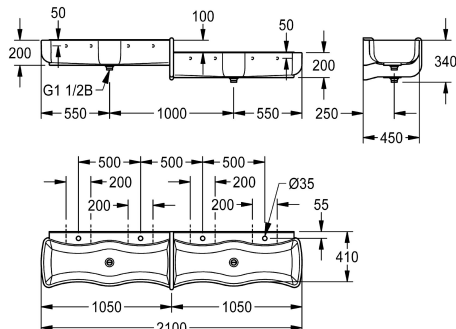

KWC WASHINO-Step Umywarka dziecięca

Modell-Linie: WASHINO | SANW211
Umywalki | Umywalki rynnowe

KWC-No.

2000103058

Wersja z komorą lewą górną i prawą dolną

2000103059

Wersja z komorą prawą górną i lewą dolną

Umywarka rynnowa dla dzieci WASHINO-Step ze związanego żywicy kompozytu mineralnego MIRANIT. Kolor biały. Cztery stanowiska do mycia i zabawy (po dwa stanowiska oddzielone progiem o wysokości 100 mm). Komora o falistym kształcie i dużych przekątnych zewnętrznych i wewnętrznych. Półka z otworem na armaturę dla każdego stanowiska. Zintegrowa ścianka rozdzielająca z funkcją przelewową z MIRANITU, kolor

niebieski (RAL 5002). Zawór odpływowy i przelewowy w postaci przelewu rurkowego na każde 2 stanowiska. Mocowanie za pomocą otworów montażowych w tylnej ściance. W komplecie: zestaw montażowy.

Wymiary 2100 x 340 x 470 mm (szer. x wys. x głęb.)

Materiał mineralny
Miranit
2
470 mm
340 mm
2,100 mm
Nie
Tak
4
Tak
Plecy
Montaż naścienny
Wykonany ze stali duplex odpływ 1 1/2" z przelewem rurkowym
4
W środku
Tak
DN 40