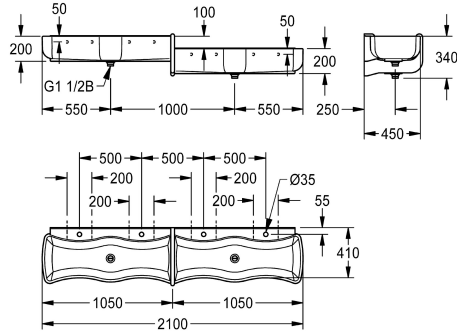

KWC WASHINO-Step Children's wash-and-play trough

Modell-Linie: WASHINO | SANW211
Tvättställ | Tvätträna

KWC-No.

2000103058

Versions with basin on the top left, bottom right

2000103059

Version with basin on the top right, bottom left

WASHINO-Step tvätt-och-lek-tråg för barn av MIRANIT hartsbundet mineralmaterial, alpinvit färg. Modell med handfat vänster fot topp/höger botten. Med 4 tvättplatser (2 tvättställen med en höjdskillnad på 100 st. mm), bräddavloppsventil som stånrör för 2 tvättställen Varje tvättställ med ett avloppsutlopp

(avstånd mellan utloppen 1000 mm Montage på tvättställets bakpanel).

Mått 2100 x 340 x 470 mm (B x H x D)

Technical Data

Material
Materialkod
Antal avloppshål
Övergripande djup
Total höjd
Total bredd
Bakre stående
Utslagsback
Antal kranhål
Kran hylla
ATT-WS-TAPLEDGE-POS
Typ av montering
Typ av avfallsbehållare
Antal tvättplatser
Avfalls håls placering
avfallsbehållare ingår
Avfalls storlek

Mineralmaterial
Miranit
2
470 mm
340 mm
2,100 mm
Nej
Ja
4
Ja
Tillbaka
Väggmontering
1 1/2" duplex avlopp med rakt rör
4
Mitten
Ja
DN 40